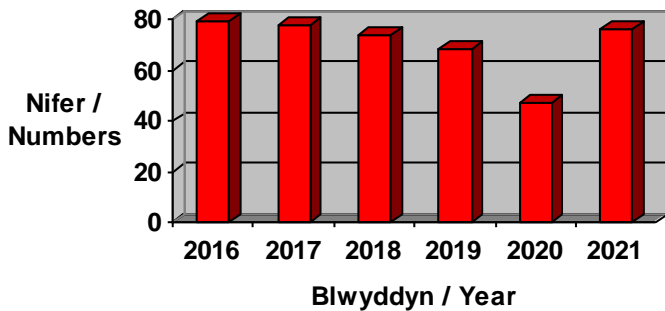

HARBWR ABERDYFI HARBOUR

Cymhariaeth o Ystadegau Cychod Comparison of Boat Statistics

	2016	2017	2018	2019	2020	2021
Nifer o Gychod / Number of Boats	79	78	74	68	47	76
Cyfanswm Hydroedd / Total LOA	524.10	515.02	480.92	451.96	301.02	487.32
Cyfartaledd Hyd / Average Length	6.63	6.60	6.50	6.65	6.4	6.41
Cyfanswm Dyfnder / Total Draught	57.36	58.60	50.91	46.54	30.01	48.82
Cyfartaledd Dyfnder / Average Draught	0.73	0.75	0.69	0.68	0.64	0.64

Nifer o Gychod / Number of Boats