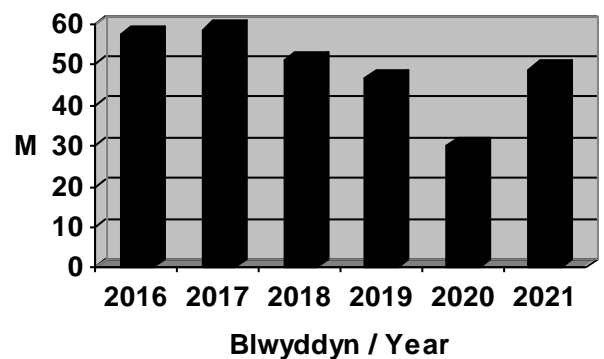

## Cymhariaeth o Ystadegau Cychod Comparison of Boat Statistics

	2016	2017	2018	2019	2020	2021
Nifer o Gychod / Number of Boats	79	78	74	68	47	76
Cyfanswm Hydroedd / Total LOA	524.10	515.02	480.92	451.96	301.02	487.32
Cyfartaledd Hyd / Average Length	6.63	6.60	6.50	6.65	6.4	6.41
Cyfanswm Dyfnder / Total Draught	57.36	58.60	50.91	46.54	30.01	48.82
Cyfartaledd Dyfnder / Average Draught	0.73	0.75	0.69	0.68	0.64	0.64

**Nifer o Gychod / Number of Boats**

**Cyfanswm Hydroedd / Total Length**

**Cyfartaledd Hyd / Average Length**

**Cyfanswm Dyfnder / Total Draught**

**Cyfartaledd Dyfnder / Average Draught**