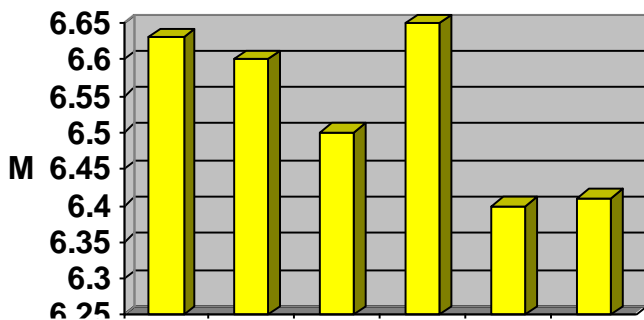

## Cymhariaeth o Ystadegau Cychod Comparison of Boat Statistics

	2016	2017	2018	2019	2020	2021
Nifer o Gychod / Number of Boats	79	78	74	68	47	76
Cyfanswm Hydroedd / Total LOA	524.10	515.02	480.92	451.96	301.02	487.32
Cyfartaledd Hyd / Average Length	6.63	6.60	6.50	6.65	6.4	6.41
Cyfanswm Dyfnder / Total Draught	57.36	58.60	50.91	46.54	30.01	48.82
Cyfartaledd Dyfnder / Average Draught	0.73	0.75	0.69	0.68	0.64	0.64

**Nifer o Gychod / Number of Boats**

**Cyfanswm Hydroedd / Total Length**

**Cyfartaledd Hyd / Average Length**

**Cyfanswm Dyfnder / Total Draught**

**Cyfartaledd Dyfnder / Average Draught**