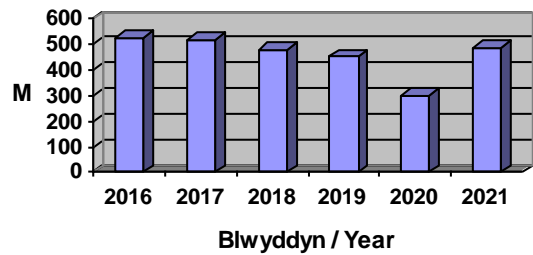

Cyfanswm Hydroedd / Total Length